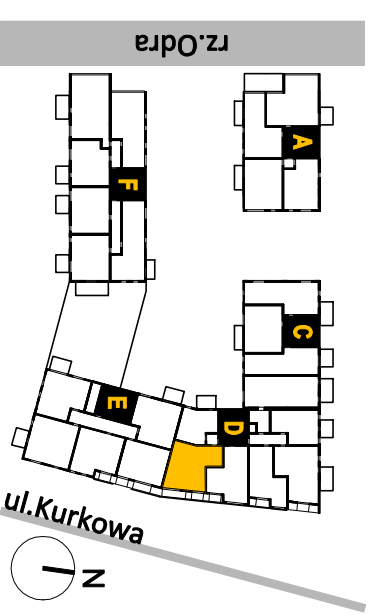

## D.6.F

/ KURKOWA 14, WROCŁAW /

<b>MIESZKANIE</b>	D.6.F
Klatka schodowa	D
Piętro	V
Liczba pokoi	2
Loggia	2,24 m <sup>2</sup>
Loggia	2,24 m <sup>2</sup>
Loggia	3,36 m <sup>2</sup>

<b>POWIERZCHNIA UŻYTKOWA</b>	<b>51,09 m<sup>2</sup></b>
1. Pokój dzienny z kuchnią	22,39 m <sup>2</sup>
2. Łazienka	3,88 m <sup>2</sup>
3. Przedpokój	7,03 m <sup>2</sup>
4. Sypialnia	14,60 m <sup>2</sup>
5. Garderoba	3,19 m <sup>2</sup>