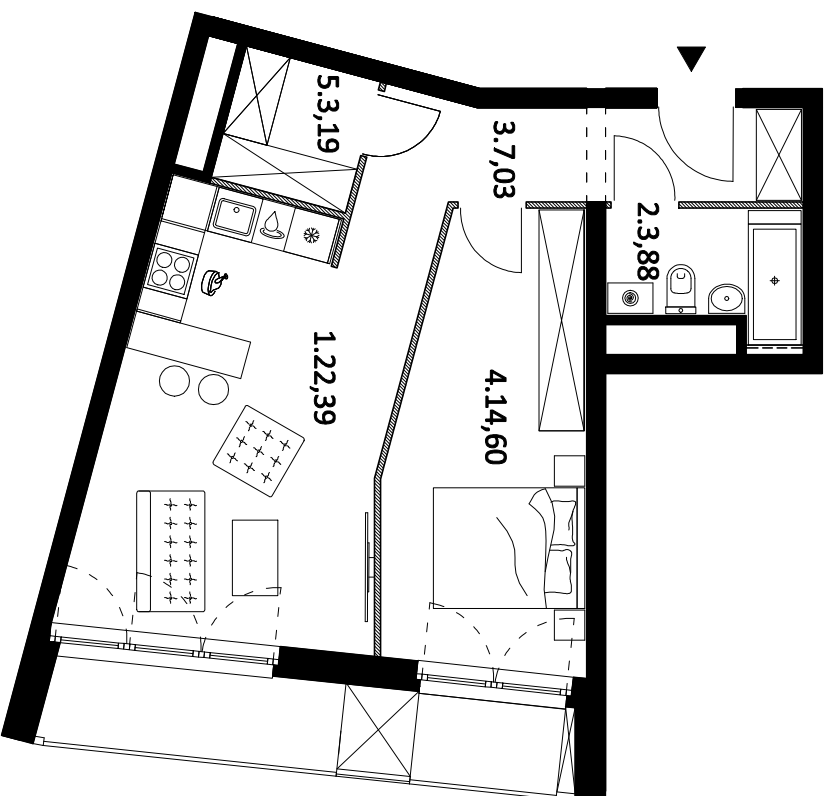

## D.6.F

/ KURKOWA 14, WROCŁAW /

<b>MIESZKANIE</b>	D.6.F
Klatka schodowa	D
Piętro	V
Liczba pokoi	2
Loggia	2,24 m <sup>2</sup>
Loggia	2,24 m <sup>2</sup>
Loggia	3,36 m <sup>2</sup>

<b>POWIERZCHNIA UŻYTKOWA</b>	<b>51,09 m<sup>2</sup></b>
1. Pokój dzienny z kuchnią	22,39 m <sup>2</sup>
2. Łazienka	3,88 m <sup>2</sup>
3. Przedpokój	7,03 m <sup>2</sup>
4. Sypialnia	14,60 m <sup>2</sup>
5. Garderoba	3,19 m <sup>2</sup>