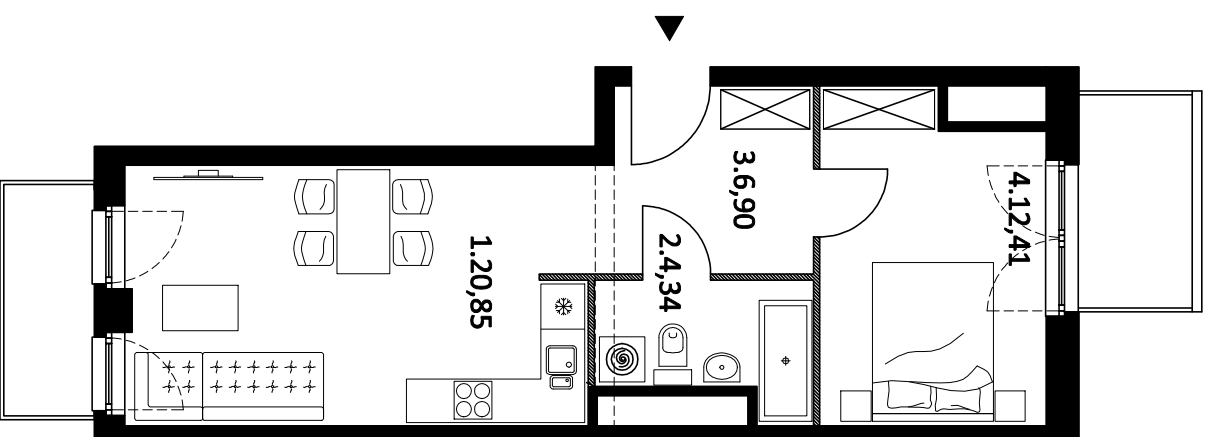

**C.6.A**

/ KURKOWA 14, WROCŁAW /

<b>MIESZKANIE</b>	C.6.A
Klatka schodowa	C
Piętro	V
Liczba pokoi	2
Balkon	4,24 m <sup>2</sup>
Balkon	3,58 m <sup>2</sup>

<b>POWIERZCHNIA UŻYTKOWA</b>	<b>44,5 m<sup>2</sup></b>
1. Pokój dzienny z kuchnią	20,85 m <sup>2</sup>
2. Łazienka	4,34 m <sup>2</sup>
3. Przedpokój	6,90 m <sup>2</sup>
4. Sypialnia	12,41m <sup>2</sup>