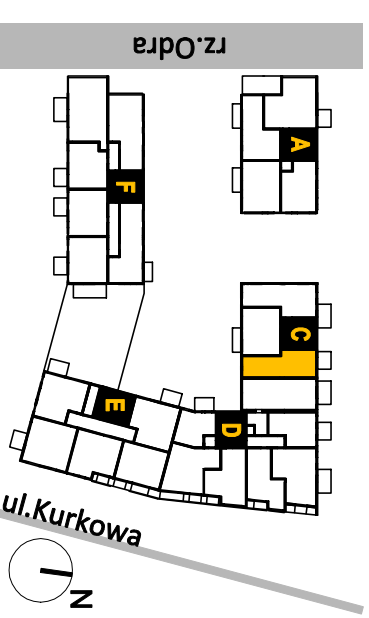

**C.6.A**

/ KURKOWA 14, WROCŁAW /

<b>MIESZKANIE</b>	C.6.A
Klatka schodowa	C
Piętro	V
Liczba pokoi	2
Balkon	4,24 m <sup>2</sup>
Balkon	3,58 m <sup>2</sup>

<b>POWIERZCHNIA UŻYTKOWA</b>	<b>44,5 m<sup>2</sup></b>
1. Pokój dzienny z kuchnią	20,85 m <sup>2</sup>
2. Łazienka	4,34 m <sup>2</sup>
3. Przedpokój	6,90 m <sup>2</sup>
4. Sypialnia	12,41m <sup>2</sup>