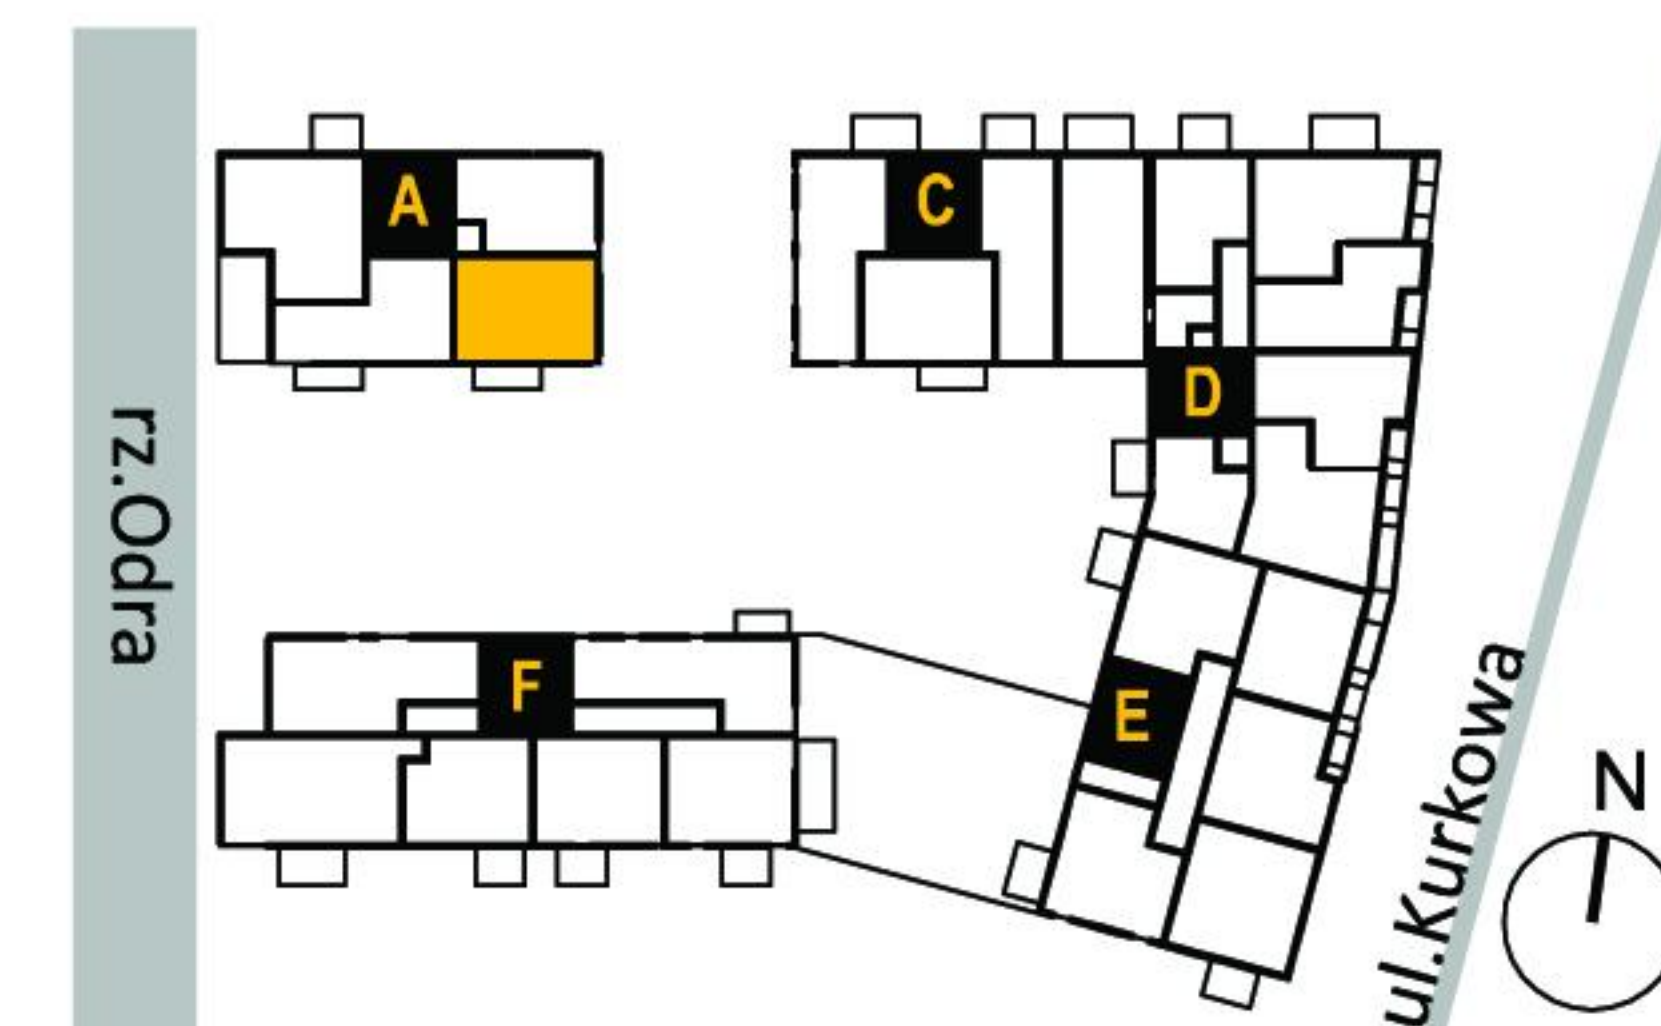

A.6.B

/ KURKOWA 14, WROCŁAW /

MIESZKANIE	A.6.B
Klatka schodowa	A
Piętro	5
Liczba pokoi	2
Balkon	4,58 m ²
Taras	33,2 m ²

POWIERZCHNIA UŻYTKOWA	48,55 m²
1. Pokój dzienny z kuchnią	21,61 m ²
2. łazienka	5,39 m ²
3. Przedpokój	8,82 m ²
4. Sypialnia	12,73 m ²