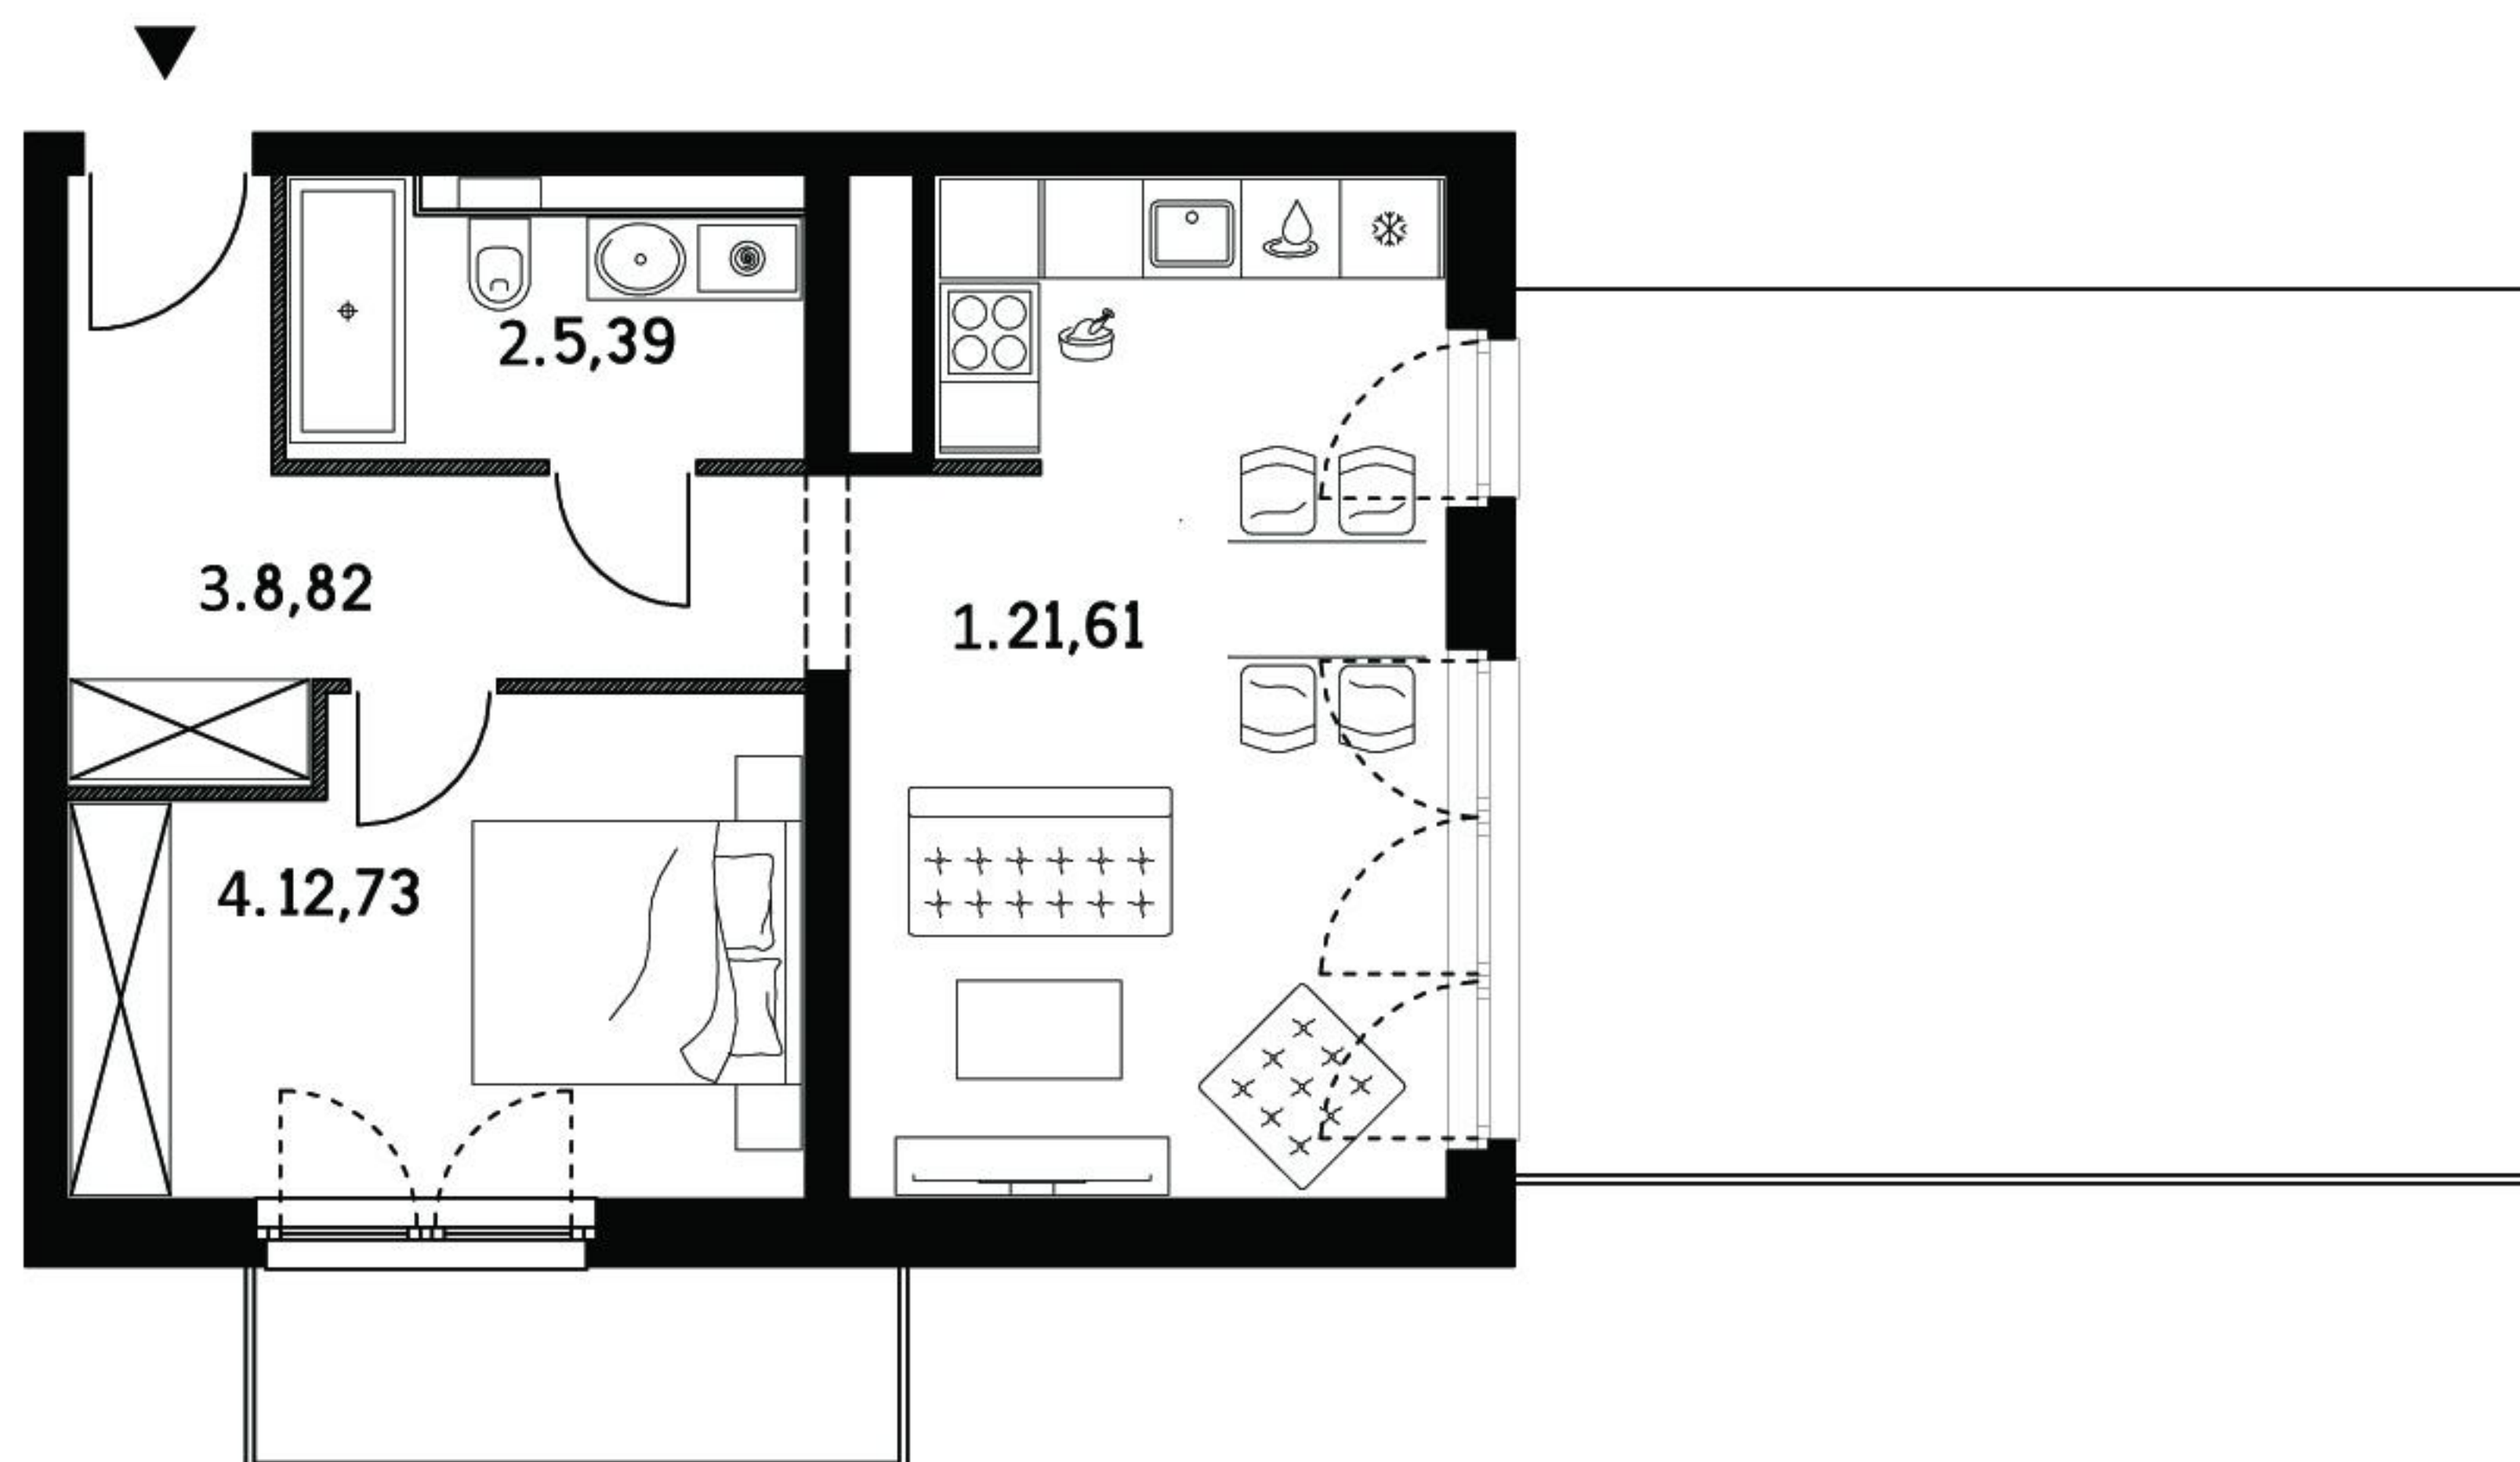

A.6.B

/ KURKOWA 14, WROCŁAW /

MIESZKANIE	A.6.B
Klatka schodowa	A
Piętro	5
Liczba pokoi	2
Balkon	4,58 m ²
Taras	33,2 m ²

POWIERZCHNIA UŻYTKOWA	48,55 m²
1. Pokój dzienny z kuchnią	21,61 m ²
2. łazienka	5,39 m ²
3. Przedpokój	8,82 m ²
4. Sypialnia	12,73 m ²